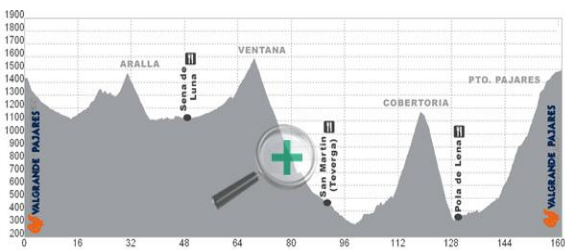

HECTOR

41	Alfonso Salguero	121	María Luisa Robles Tascón
42	Alfonso Salguero	122	María Luisa Robles Tascón
43	Javi Cantero	123	María Luisa Robles Tascón
44	Javi Cantero	124	María Luisa Robles Tascón
45	Juan Murciano	125	María Luisa Robles Tascón
46	Juan Murciano	126	María Luisa Robles Tascón
47	Dani Jose Cafeteria Universidad	127	María Luisa Robles Tascón
48	Dani Jose Cafeteria Universidad	128	María Luisa Robles Tascón
49	Dani Jose Cafeteria Universidad	129	Campohermoso
50	Dani Jose Cafeteria Universidad	130	Campohermoso
51	Angel Rivero Lucha Leonesa	131	Campohermoso
52	Angel Rivero Lucha Leonesa	132	Campohermoso
53	Gonzalo ADYSER	133	Campohermoso
54	Gonzalo ADYSER	134	Campohermoso
55	Hector de Castro Villa	135	Campohermoso
56	Hector de Castro Villa	136	Campohermoso
57	Miguel Diaz PAL	137	Campohermoso
58	Miguel Diaz PAL	138	Campohermoso
59	Maria Antonia Robles Tascon	139	Campohermoso
60	Maria Antonia Robles Tascon	140	Campohermoso
61	Maria Antonia Robles Tascon	141	Campohermoso
62	Maria Antonia Robles Tascon	142	Campohermoso
63	Maria Antonia Robles Tascon	143	Campohermoso
64	Maria Antonia Robles Tascon	144	Marisol Álvarez
65	Maria Antonia Robles Tascon	145	Marisol Álvarez
66	Maria Antonia Robles Tascon	146	Marisol Álvarez
67	Maria Antonia Robles Tascon	147	Marisol Álvarez
68	Maria Antonia Robles Tascon	148	Marisol Álvarez
69	Maria Lucita Robles Tascon	149	Marisol Álvarez
70	Maria Lucita Robles Tascon	150	Gelo Robles
71	Maria Lucita Robles Tascon	151	Gelo Robles
72	Maria Lucita Robles Tascon	152	Gelo Robles
73	Maria Lucita Robles Tascon	153	Gelo Robles
74	Maria Lucita Robles Tascon	154	Gelo Robles
75	Maria Lucita Robles Tascon	155	Gelo Robles
76	Maria Lucita Robles Tascon	156	Isidro Guerrero
77	Maria Lucita Robles Tascon	157	Jorge Gayo Vélez
78	Maria Lucita Robles Tascon	158	Jorge Gayo Vélez
79	María Luisa Robles Tascón		
80	María Luisa Robles Tascón		

EXTRA

Campohermoso
Campohermoso
Campohermoso
Campohermoso
Campohermoso
Campohermoso
Campohermoso
Campohermoso
Campohermoso
Campohermoso
Miguel Ángel Rabanal
Miguel Ángel Rabanal
Concepción Tuero
Concepción Tuero
Jorge Villacorta Lozano

AMADOR ROBLES TASCÓN
AMADOR ROBLES TASCÓN
AMADOR ROBLES TASCÓN
AMADOR ROBLES TASCÓN
AMADOR ROBLES TASCÓN
AMADOR ROBLES TASCÓN
AMADOR ROBLES TASCÓN
AMADOR ROBLES TASCÓN
AMADOR ROBLES TASCÓN
AMADOR ROBLES TASCÓN
AMADOR ROBLES TASCÓN
SAN CARLOS
Juanjo, Rocio y Merce Broncano
Juanjo, Rocio y Merce Broncano
Juanjo, Rocio y Merce Broncano