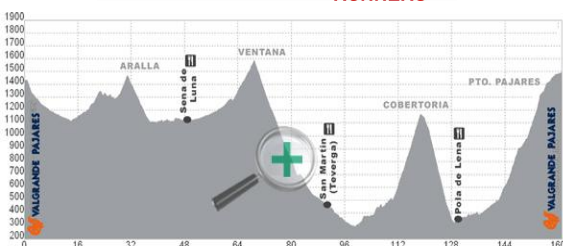

¿COBARDE QUIEN? 2013

by **INTERVAL**
RUNNERS

APADRINAMIENTO KM SOLIDARIOS VALGRANDE PAJARES

KM	APADRINADO	KM	APADRINADO
1	Carlos Menendez Sabugo	81	Club Lucha Camporhermoso
2	Agrupación Izquierda Unida La Robla	82	Club Lucha Camporhermoso
3	Agrupación Izquierda Unida La Robla	83	Club Lucha Camporhermoso
4	Jorge García Trobajo	84	Club Lucha Camporhermoso
5	Jose Manuel García	85	Club Lucha Camporhermoso
6	Carmen García Gonzalez	86	Club Lucha Camporhermoso
7	Carmen García Gonzalez	87	Club Lucha Camporhermoso
8	Olegario	88	Club Lucha Camporhermoso
9	Olegario	89	Club Lucha Camporhermoso
10	El Robledal	90	Club Lucha Camporhermoso
11	El Robledal	91	Club Lucha Camporhermoso
12	Jesus Mieres Prieto	92	Club Lucha Camporhermoso
13	Jesus Mieres Prieto	93	Club Lucha Camporhermoso
14	Paco	94	Club Lucha Camporhermoso
15	Paco	95	Club Lucha Camporhermoso
16	Paco	96	Club Lucha Camporhermoso
17	Anónimo	97	Club Lucha Camporhermoso
18	Anónimo	98	Club Lucha Camporhermoso
19	Anónimo	99	Club Lucha Camporhermoso
20	Anónimo	100	Diego Alonso
21	Anónimo	101	Clinica Fisioterapia Taranilla
22	Anónimo	102	Clinica Fisioterapia Taranilla
23	Carmen Díaz	103	Clinica Fisioterapia Taranilla
24	Zulaica (Ciñera)	104	Clinica Fisioterapia Taranilla
25	Entrenador Intelligent Interval (Cristhian)	105	Clinica Fisioterapia Taranilla
26	ARTESANOS LEONESES (Juan Carlos)	106	Clinica Fisioterapia Taranilla
27	ARTESANOS LEONESES (Juan Carlos)	107	El Elegante
28	ARTESANOS LEONESES (Juan Carlos)	108	El Elegante
29	ARTESANOS LEONESES (Juan Carlos)	109	El Elegante
30	ARTESANOS LEONESES (Juan Carlos)	110	El Elegante
31	José A. Magadán Marcos	111	El Elegante
32	Anibal Miguel	112	El Elegante
33	Luis CANORTE	113	Pdro León
34	Luis CANORTE	114	El Elegante
35	Pepe SERVICLIMA	115	Tati
36	Pepe SERVICLIMA	116	Tati
37	Luisma CANORTE	117	Alvaro Fernández Casero
38	Luisma CANORTE	118	Alvaro Fernández Casero
39	Campohermoso	119	Eduardo Álvarez del Palacio
40	Club Lucha Camporhermoso	120	Eduardo Álvarez del Palacio